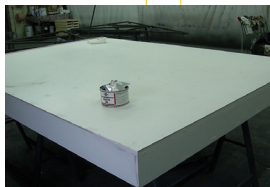

Fabriquer un mur doré

Réalisation de murs dorés pour *Farnace*
OnR, Saison 2011-2012 - Décors Bruno de Lavenère

Étape 1

Créer la base des murs en bois.