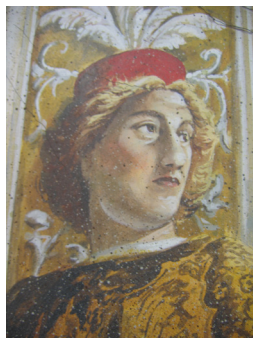

Étapes de réalisation d'une toile peinte

Simon Boccanegra, OnR, Saison 2010-2011 - Décors Boris Kudlicka