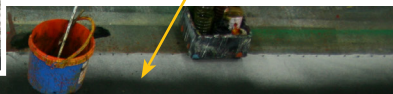

Le peintre sculpteur

Le peintre sculpteur se charge des finitions de tous les éléments de décors (bois, métal, etc.). Il s'occupe aussi de ce qu'on appelle les « matériaux composites ». En effet, il réalise parfois des éléments entiers particuliers, en polystyrène par exemple, qui vont être protégés et renforcés puis peints et patinés.

Formation

- Beaux-Arts
- Arts décoratifs

Activité

découverte

- 4 mots illustrant le métier de peintre sculpteur :
 - les matériaux composites
 - la patine
 - le trompe-l'œil
 - le moulage
- Fabriquer un mur doré pour *Farnace* (décors Bruno de Lavenère)

Quille en résine acrylique moulée avant d'être peinte pour *Der ferne Klang*. Le moule a été réalisé à partir d'une sculpture en polystyrène.

Toile peinte pour *Tannhäuser*

Fabriquer un mur doré

Réalisation de murs dorés pour *Farnace*
OnR, Saison 2011-2012 - Décors Bruno de Lavenère